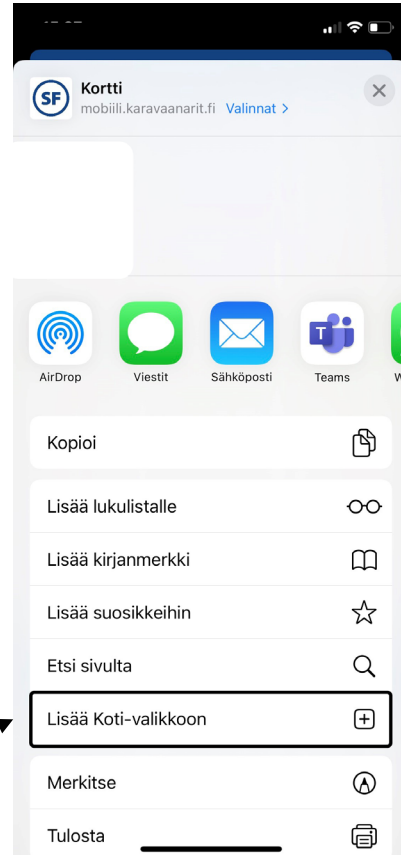

Mobiilijäsenkortti puhelimen näytölle

Saat lisättyä mobiilikortin SF-pikakuvakkeen matkapuhelimesi Koti-valikkoon eli aloitusnäytölle nuolen sisältävästä neliö-painikkeesta.

Vasemmalla kuva iOS-käyttöjärjestelmää käyttävästä puhelimesta.