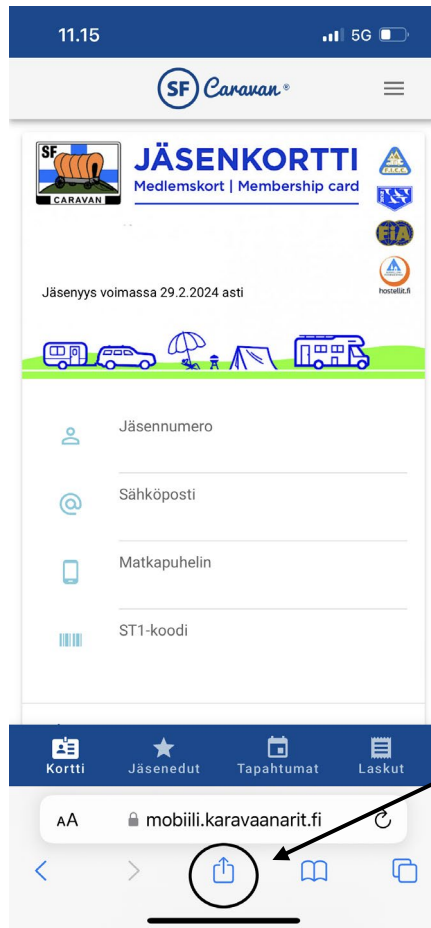

Mobiilijäsenkortti puhelimen näytölle

Saat lisättyä mobiilikortin SF-pikakuvakkeen matkapuhelimesi Koti-valikkoon eli aloitusnäytölle nuolen sisältävästä neliö-painikkeesta.

Vasemmalla kuva iOS-käyttöjärjestelmää käyttävästä puhelimesta.